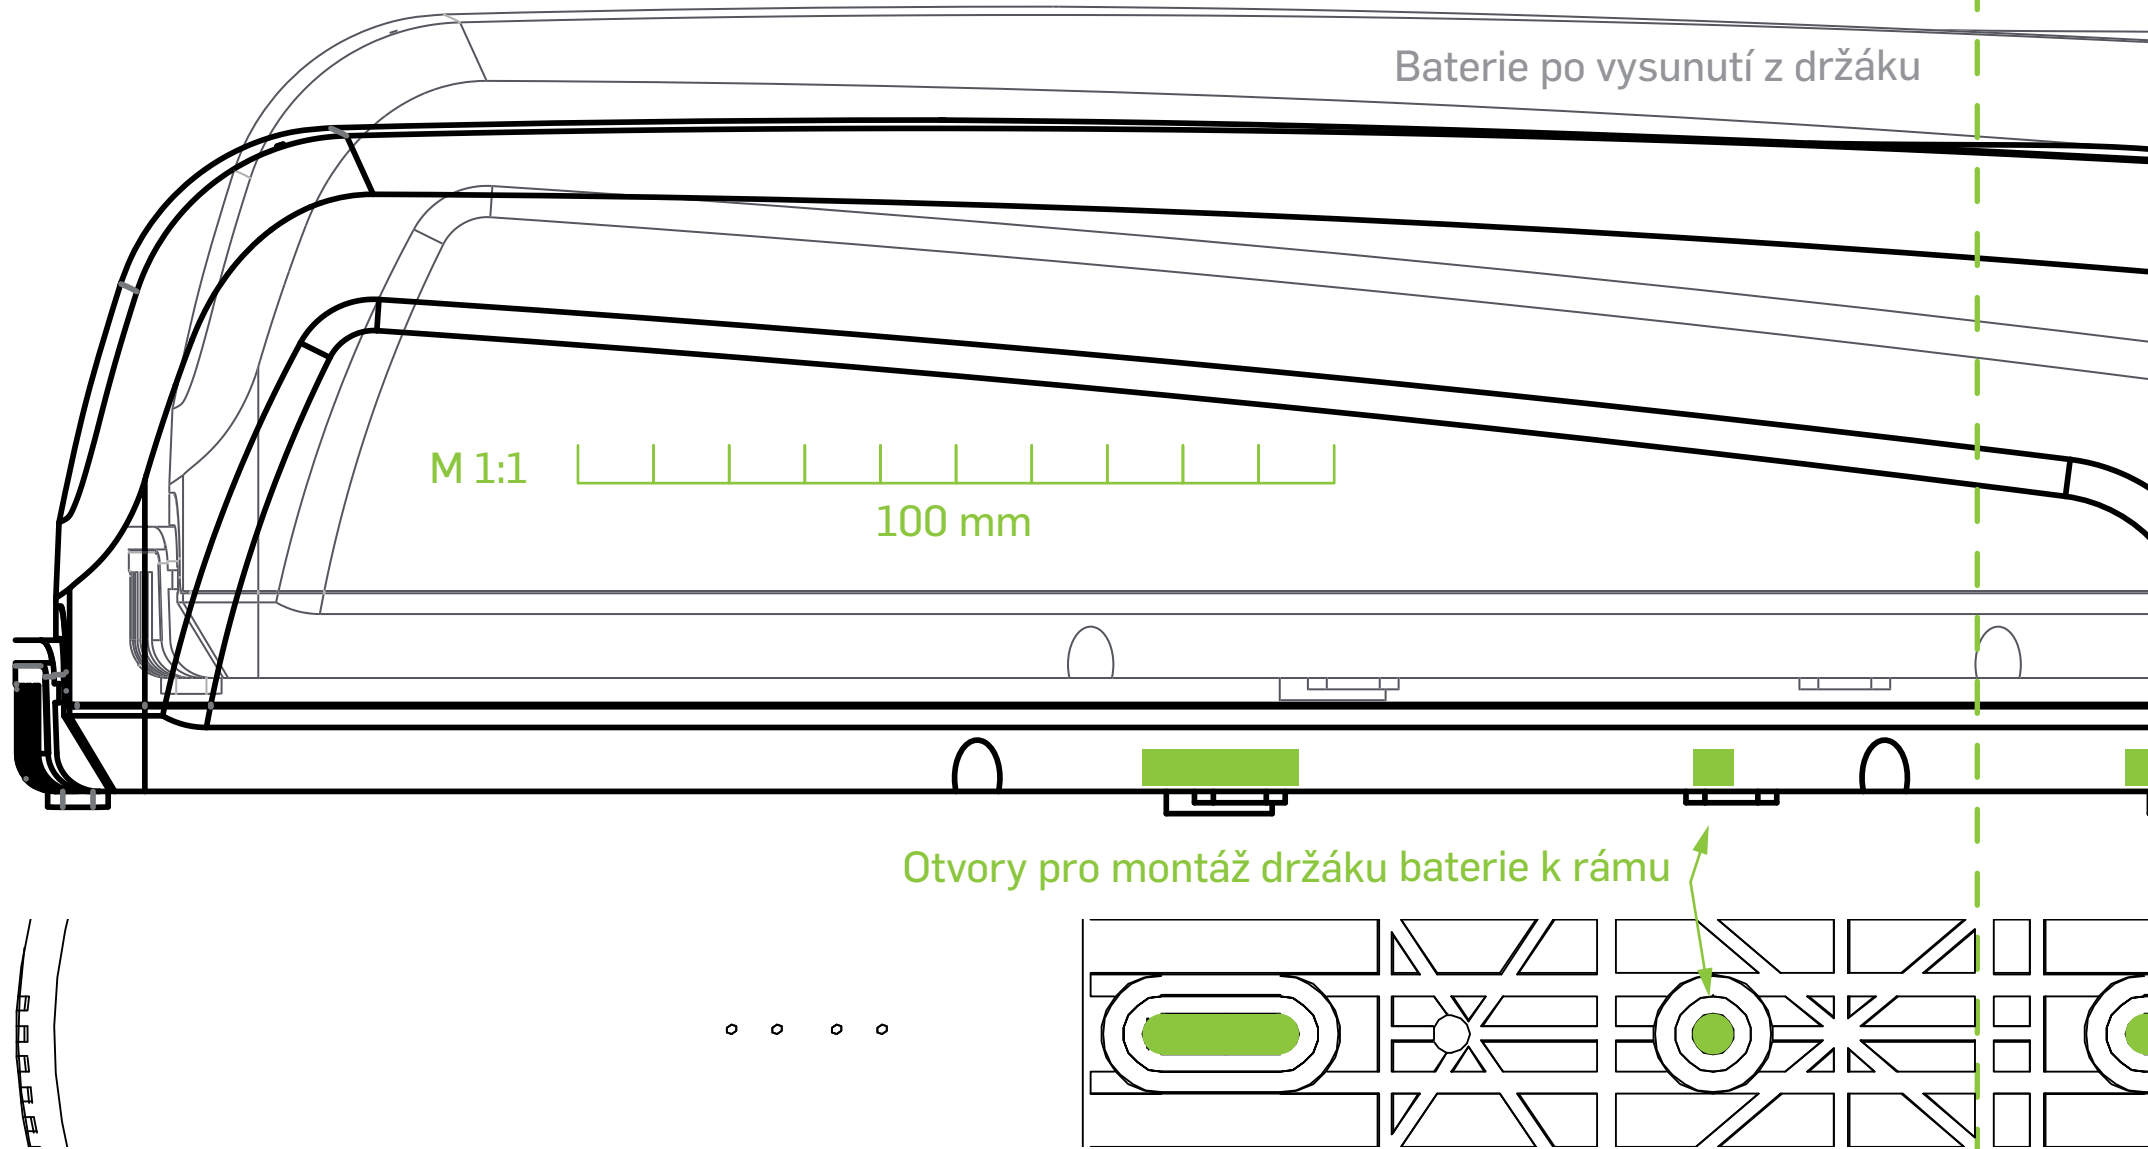

APACHE<sup>⚡</sup>  
POWER

52C DT battery  
367 x 92 x 90

Při tisku šablony zvolte tisk „skutečná velikost“.  
Pro jistotu následně změřte měřítko.

Při tisku šablony zvolte tisk „skutečná velikost“.  
Pro jistotu následně změřte měřítko.

APACHE<sup>⚡</sup>  
POWER

52C DT battery  
367 x 92 x 90

Baterie po vysunutí z držáku

M 1:1

100 mm

Otvory pro montáž držáku baterie k rámu